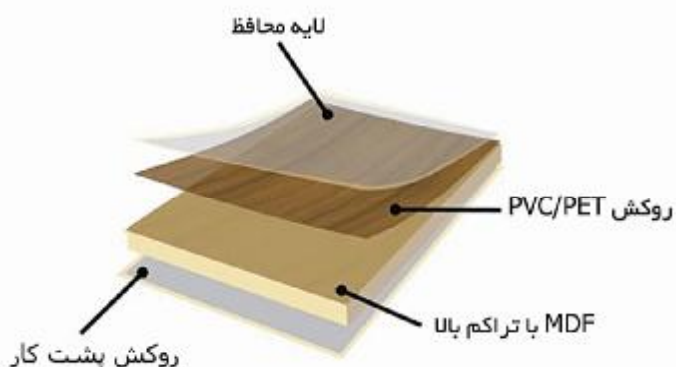

## اندازه محصول:

ابعاد: ۲۸۰۰×۱۲۲۰ میلی متر

ضخامت: ۱۶ میلی متر

تعداد ورق در پالت بسته بندی: ۲۰ ورق